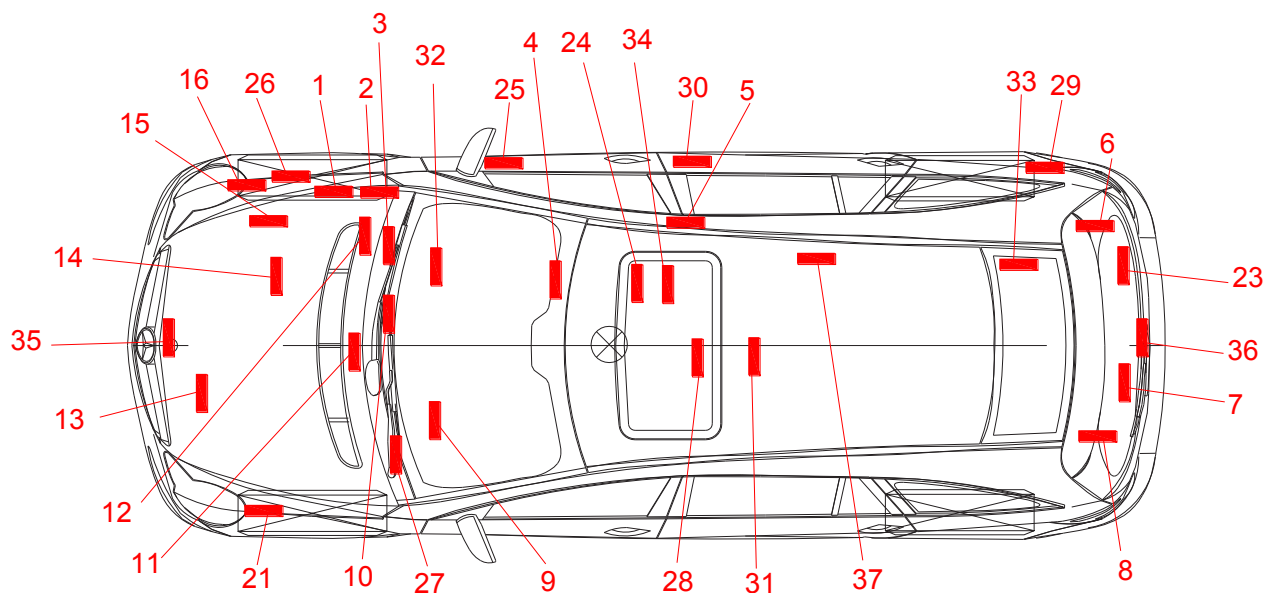

POSIZIONI DEI NUMERI DI TELAIO

- 1 INTERNO VANO MOTORE ZONA PASSARUOTA DX
- 2 INTERNO VANO MOTORE ZONA PASSARUOTA DX
- 3 INTERNO VANO MOTORE TRAV. SOTTOPARABREZZA DX
- 4 PIANALE SOTTOSTANTE IL SEDILE ANTERIORE DESTRO
- 5 PIANALE LATO DX A FIANCO O SOTTO SEDILE ANTERIORE
- 6 LATO DESTRO VANO MOTORE
- 7 PARTE CENTRALE PIANALE BAGAGLIAIO POSTERIORE
- 8 LATO SX VANO MOTORE CON MOTORE POSTERIORE
- 9 BLOCCO SOPRA VOLANTE
- 10 INTERNO VANO MOTORE TRAV. SOTTOPABREZZA CENTRO
- 11 INTERNO VANO MOTORE TRAV. SOTTOPARABREZZA CENTRO
- 12 INTERNO VANO MOTORE ANGOLO POST DX
- 13 INTERNO VANO ANT PARTE CENTRALE SX
- 14 INTERNO VANO MOTORE ANT, PARFTE CENTRO DESTRA
- 15 INTERNO VANO ANT MOTORE ZONA PASSARUOTA DX
- 16 INTERNO VANO MOTORE ANT DX VICINO GRUPPO OTTICO
- 17 FASCIONE POST INTERNO BAGAGLIAIO LATO CENTRO DX
- 18 MONTANTE CENTRALE PORTA ANTERIORE DESTRA
- 19 MONTANTE ANTERIORE PORTA ANT DX
- 20 INTERNO PASSARUOTA ANT DX, PARTE ANTERIORE DX
- 21 LONGHERONE ANT SX SOTTO BATTERIA
- 22 INTERNO PASSARUOTA ANT DX PARTE POST
- 23 PARTE DESTRA PIANALE BAULE POSTERIORE
- 24 SOTTO IL SEDILE ANTERIORE DESTRO
- 25 PIANALE SEDILE ANT DX VICINO BATTUTA INFERIORE PORTA
- 26 LONGHERONE DX RUOATA ANT, PAERTE ANTERIORE
- 27 TRAVERSA ANTERIORE ZONA SX
- 28 INT ABITACIOLO SOTTO PANNELLO TUNNEL FRA I SEDILI
- 29 LONGHERONE DX SOTTO PARTE DX PORTA SCORREVOLE
- 30 LONGHERONE DX SOTTO PARTE SX PORTA SCORREVOLE
- 31 TUNNEL CENTRALE DIETRO FRENO A MANO
- 32 BLOCCO SOPRA CRUSCOTTO DESTRO
- 33 SOTTO IL SEDILE POSTERIORE DESTRO
- 34 SOTTO SEDILE ANT DX FRA LE GUIDE
- 35 RIVESTIMENTO ANTERIORE PARTE CENTRALE
- 36 FASCIONE POSTERIORE, SOTTO BATTUTA PORTELLO
- 37 SOTTO LA PEDANA POSTERIORE AL SEDILE DX