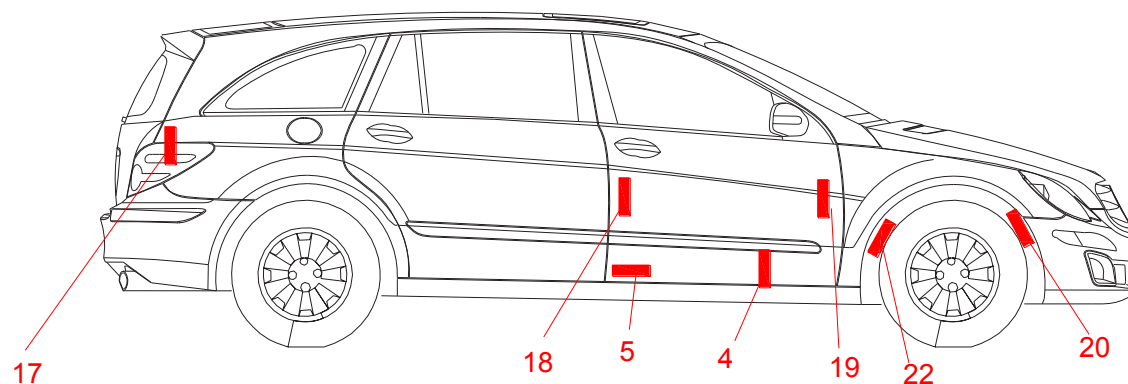

POSIZIONI DEI NUMERI DI TELAIO

- 1 INTERNO VANO MOTORE ZONA PASSARUOTA DX
- 2 INTERNO VANO MOTORE ZONA PASSARUOTA DX
- 3 INTERNO VANO MOTORE TRAV. SOTTOPARABREZZA DX
- 4 PIANALE SOTTOSTANTE IL SEDILE ANTERIORE DESTRO
- 5 PIANALE LATO DX A FIANCO O SOTTO SEDILE ANTERIORE
- 6 LATO DESTRO VANO MOTORE
- 7 PARTE CENTRALE PIANALE BAGAGLIAIO POSTERIORE
- 8 LATO SX VANO MOTORE CON MOTORE POSTERIORE
- 9 BLOCCO SOPRA VOLANTE
- 10 INTERNO VANO MOTORE TRAV. SOTTOPABREZZA CENTRO
- 11 INTERNO VANO MOTORE TRAV. SOTTOPARABREZZA CENTRO
- 12 INTERNO VANO MOTORE ANGOLO POST DX
- 13 INTERNO VANO ANT PARTE CENTRALE SX
- 14 INTERNO VANO MOTORE ANT, PARFTE CENTRO DESTRA
- 15 INTERNO VANO ANT MOTORE ZONA PASSARUOTA DX
- 16 INTERNO VANO MOTORE ANT DX VICINO GRUPPO OTTICO
- 17 FASCIONE POST INTERNO BAGAGLIAIO LATO CENTRO DX
- 18 MONTANTE CENTRALE PORTA ANTERIORE DESTRA
- 19 MONTANTE ANTERIORE PORTA ANT DX
- 20 INTERNO PASSARUOTA ANT DX, PARTE ANTERIORE DX
- 21 LONGHERONE ANT SX SOTTO BATTERIA
- 22 INTERNO PASSARUOTA ANT DX PARTE POST
- 23 PARTE DESTRA PIANALE BAULE POSTERIORE
- 24 SOTTO IL SEDILE ANTERIORE DESTRO
- 25 PIANALE SEDILE ANT DX VICINO BATTUTA INFERIORE PORTA
- 26 LONGHERONE DX RUOATA ANT, PAERTE ANTERIORE
- 27 TRAVERSA ANTERIORE ZONA SX
- 28 INT ABITACIOLO SOTTO PANNELLO TUNNEL FRA I SEDILI
- 29 LONGHERONE DX SOTTO PARTE DX PORTA SCORREVOLE
- 30 LONGHERONE DX SOTTO PARTE SX PORTA SCORREVOLE
- 31 TUNNEL CENTRALE DIETRO FRENO A MANO
- 32 BLOCCO SOPRA CRUSCOTTO DESTRO
- 33 SOTTO IL SEDILE POSTERIORE DESTRO
- 34 SOTTO SEDILE ANT DX FRA LE GUIDE
- 35 RIVESTIMENTO ANTERIORE PARTE CENTRALE
- 36 FASCIONE POSTERIORE, SOTTO BATTUTA PORTELLO
- 37 SOTTO LA PEDANA POSTERIORE AL SEDILE DX